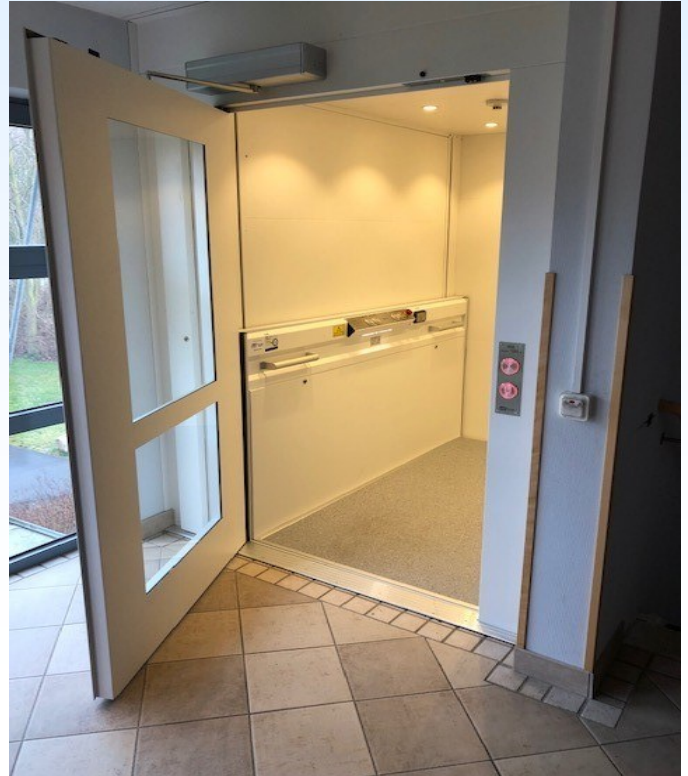

MSW GL800/1000

GL800/1000 är avsedd för persontrafik samt tyngre godstrafik. Användningsområden för denna är: industri, verkstäder, sjukhus, butik, restaurang, hotell m.m.

- Standardutförande på schaktet är med plastfoliebeklädd plåt som är både snyggt och reptåligt.
- Hissen kan byggas och skräddarsys efter era behov och önskemål.
- Låg installationkostnad.
- Motoriserad nödsänkning och körning till närmsta nedre plan vid strömavbrott är standard.
- Dörraktiverat ljusrelä.

STANDARDUTRUSTNING

Drivlina: Skruvdrift med frekvensstyrning
Lyftkapacitet: 800/1000 kg
Lyfthöjd: 0-13m
Lyfthastighet: 0,15m/s
Elanslutning: 3-fas 400V 20A
Plattform: 1100x1700mm/1200x2100mm
Schakt: 1500x1800mm/1600x2200mm
Grop alt ramp: 70mm/100mm
Dörrar: A1 900x2000mm /1000x2000mm med ellås,
Färg: Dobel vit 1072 alt. grå 1112